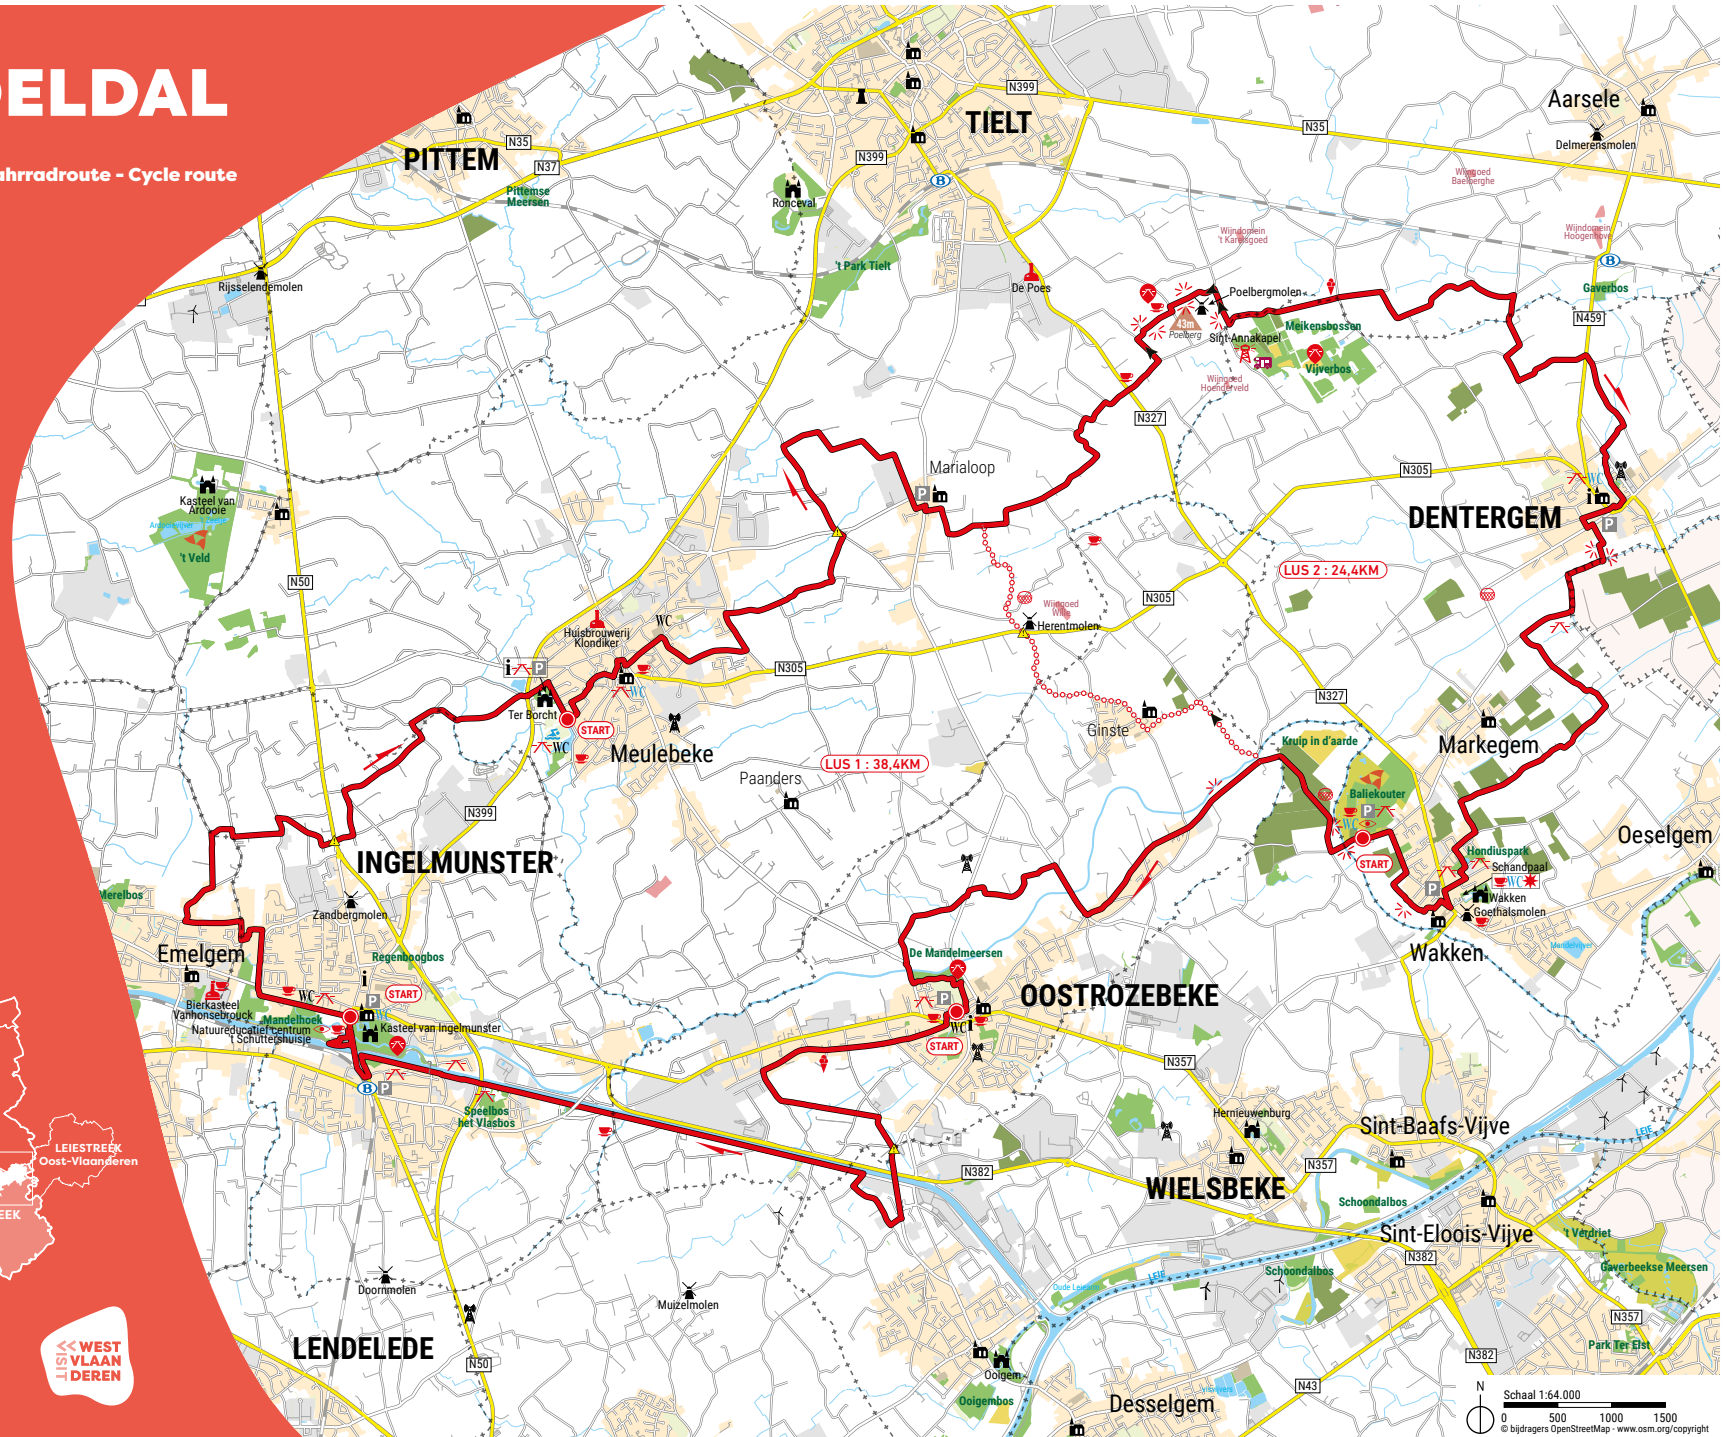

MANDELDAL

fietsroute

Itinéraire cyclable - Fahrradroute - Cycle route

53,8km

INKORTINGEN

38,4km

24,4km

START:

Provinciedomein

Baliekouter,

Ommegangsstraat,
8720 Wakken

50.936338, 3.389413

Toerisme Oostrozebeke,

Ernest Bregierstraat 6,
8780 Oostrozebeke

Sint-Amandskerk,

Marktplein,
8770 Ingelmunster
50.914378, 3.255454

Ter Borcht,

Ter Borchtlaan,
8760 Meulebeke
50.945131, 3.281298

50.945131, 3.281298

westtoer

Schaal 1:64.000
0 500 1000 1500
© bijdragers OpenStreetMap - www.osm.org/copyright