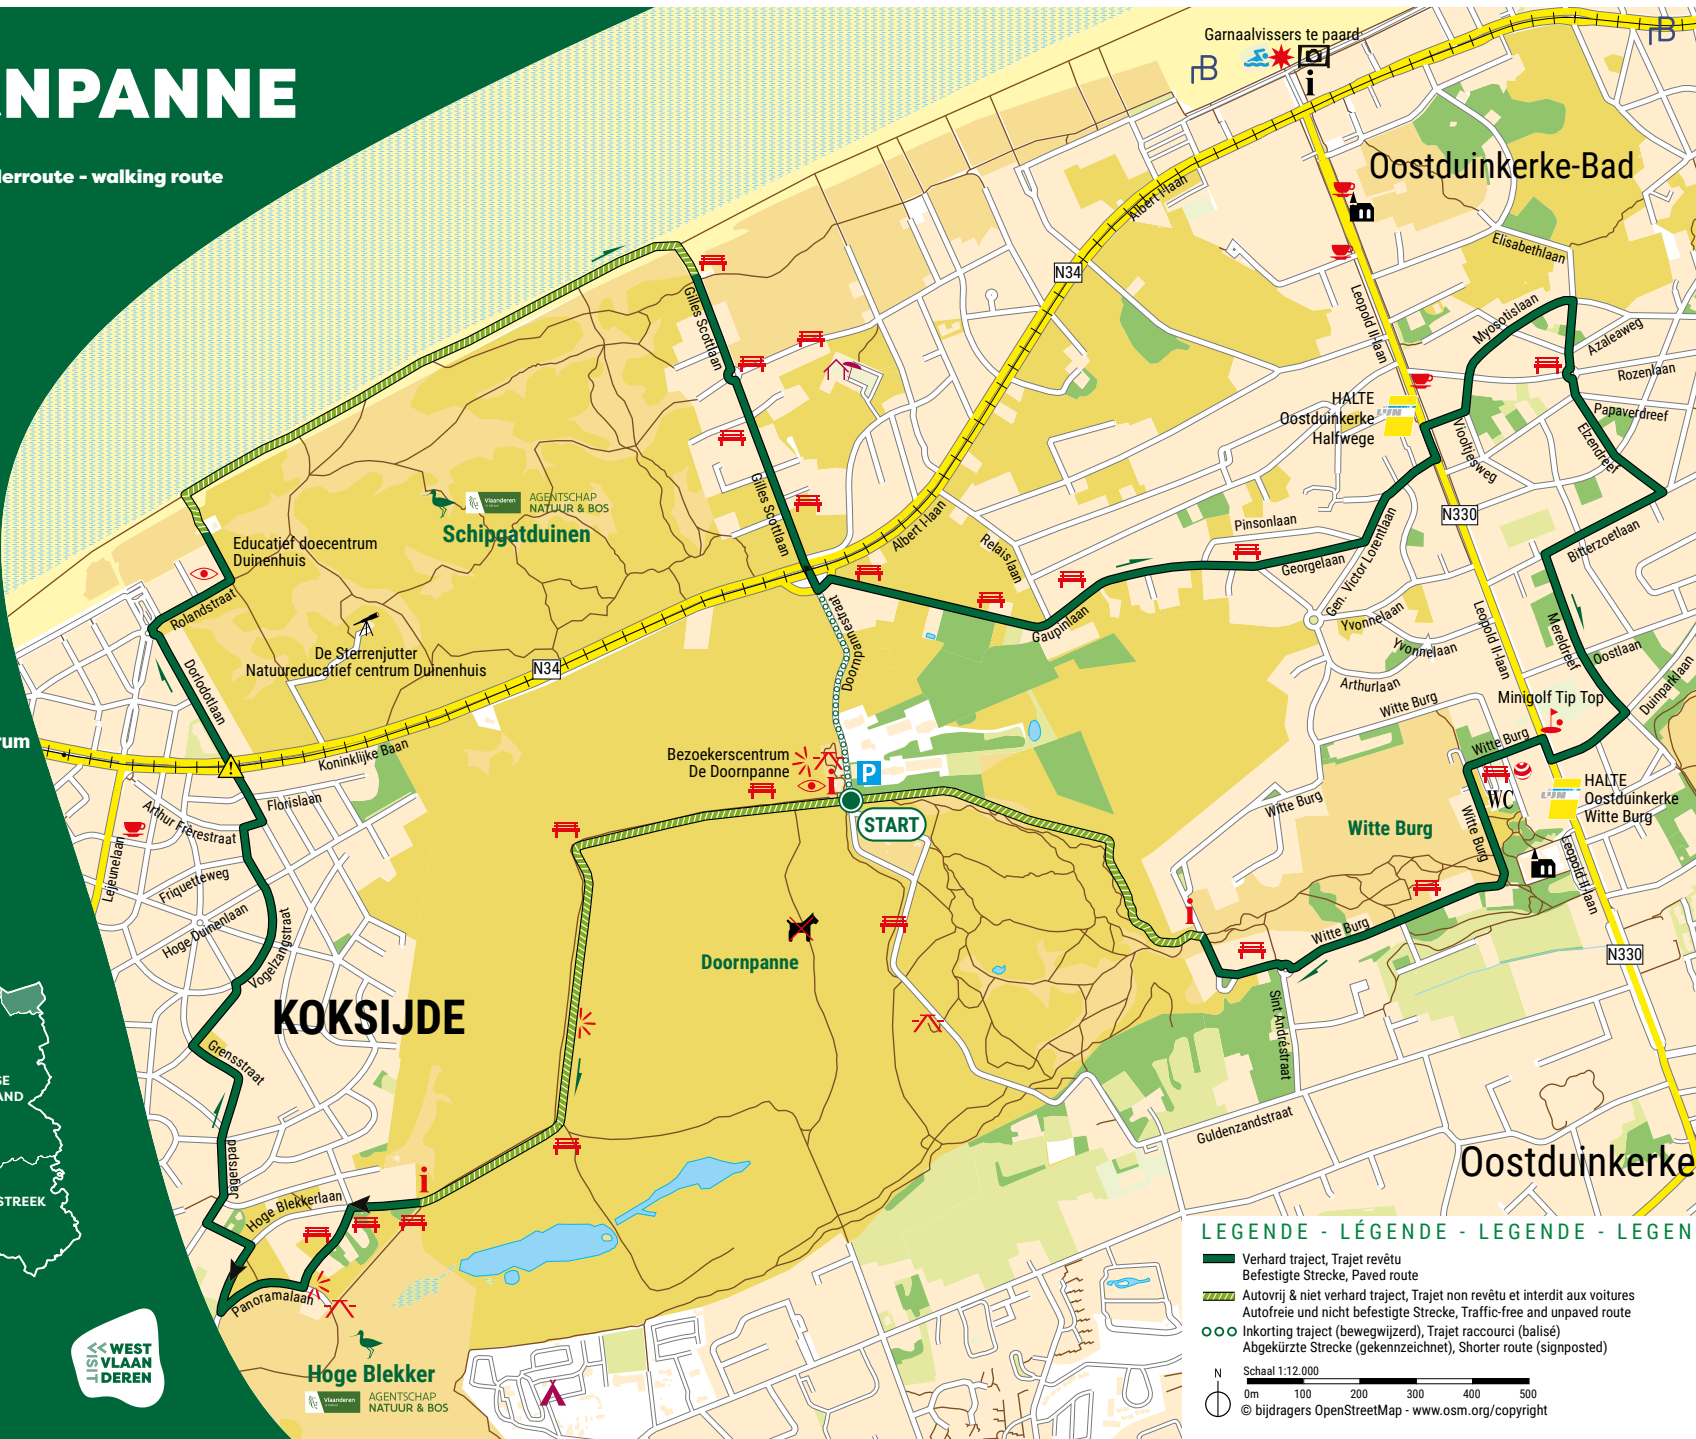

DOORNPANNE

wandelroute

circuit pédestre - Wanderroute - walking route

9,8km

2,5h

INKORTING

5,6km

1,25h

Doornpanne

START:
IWVA Bezoekerscentrum
De Doornpanne,
Doornpannestraat 2,
8670 Koksijde

westtoer

WEST
VLAAN
DEREN

LEGENDE - LÉGENDE - LEGENDE - LEGEND

- Verhard traject, Trajet revêtu
Befestigte Strecke, Paved route
- Autovrij & niet verhard traject, Trajet non revêtu et interdit aux voitures
Autofreie und nicht befestigte Strecke, Traffic-free and unpaved route
- Inkorting traject (bewegwijzerd), Trajet raccourci (balise)
Abgekürzte Strecke (gekennzeichnet), Shorter route (signposted)

Schaal 1:12.000
0m 100 200 300 400 500
© bijdragers OpenStreetMap - www.osm.org/copyright