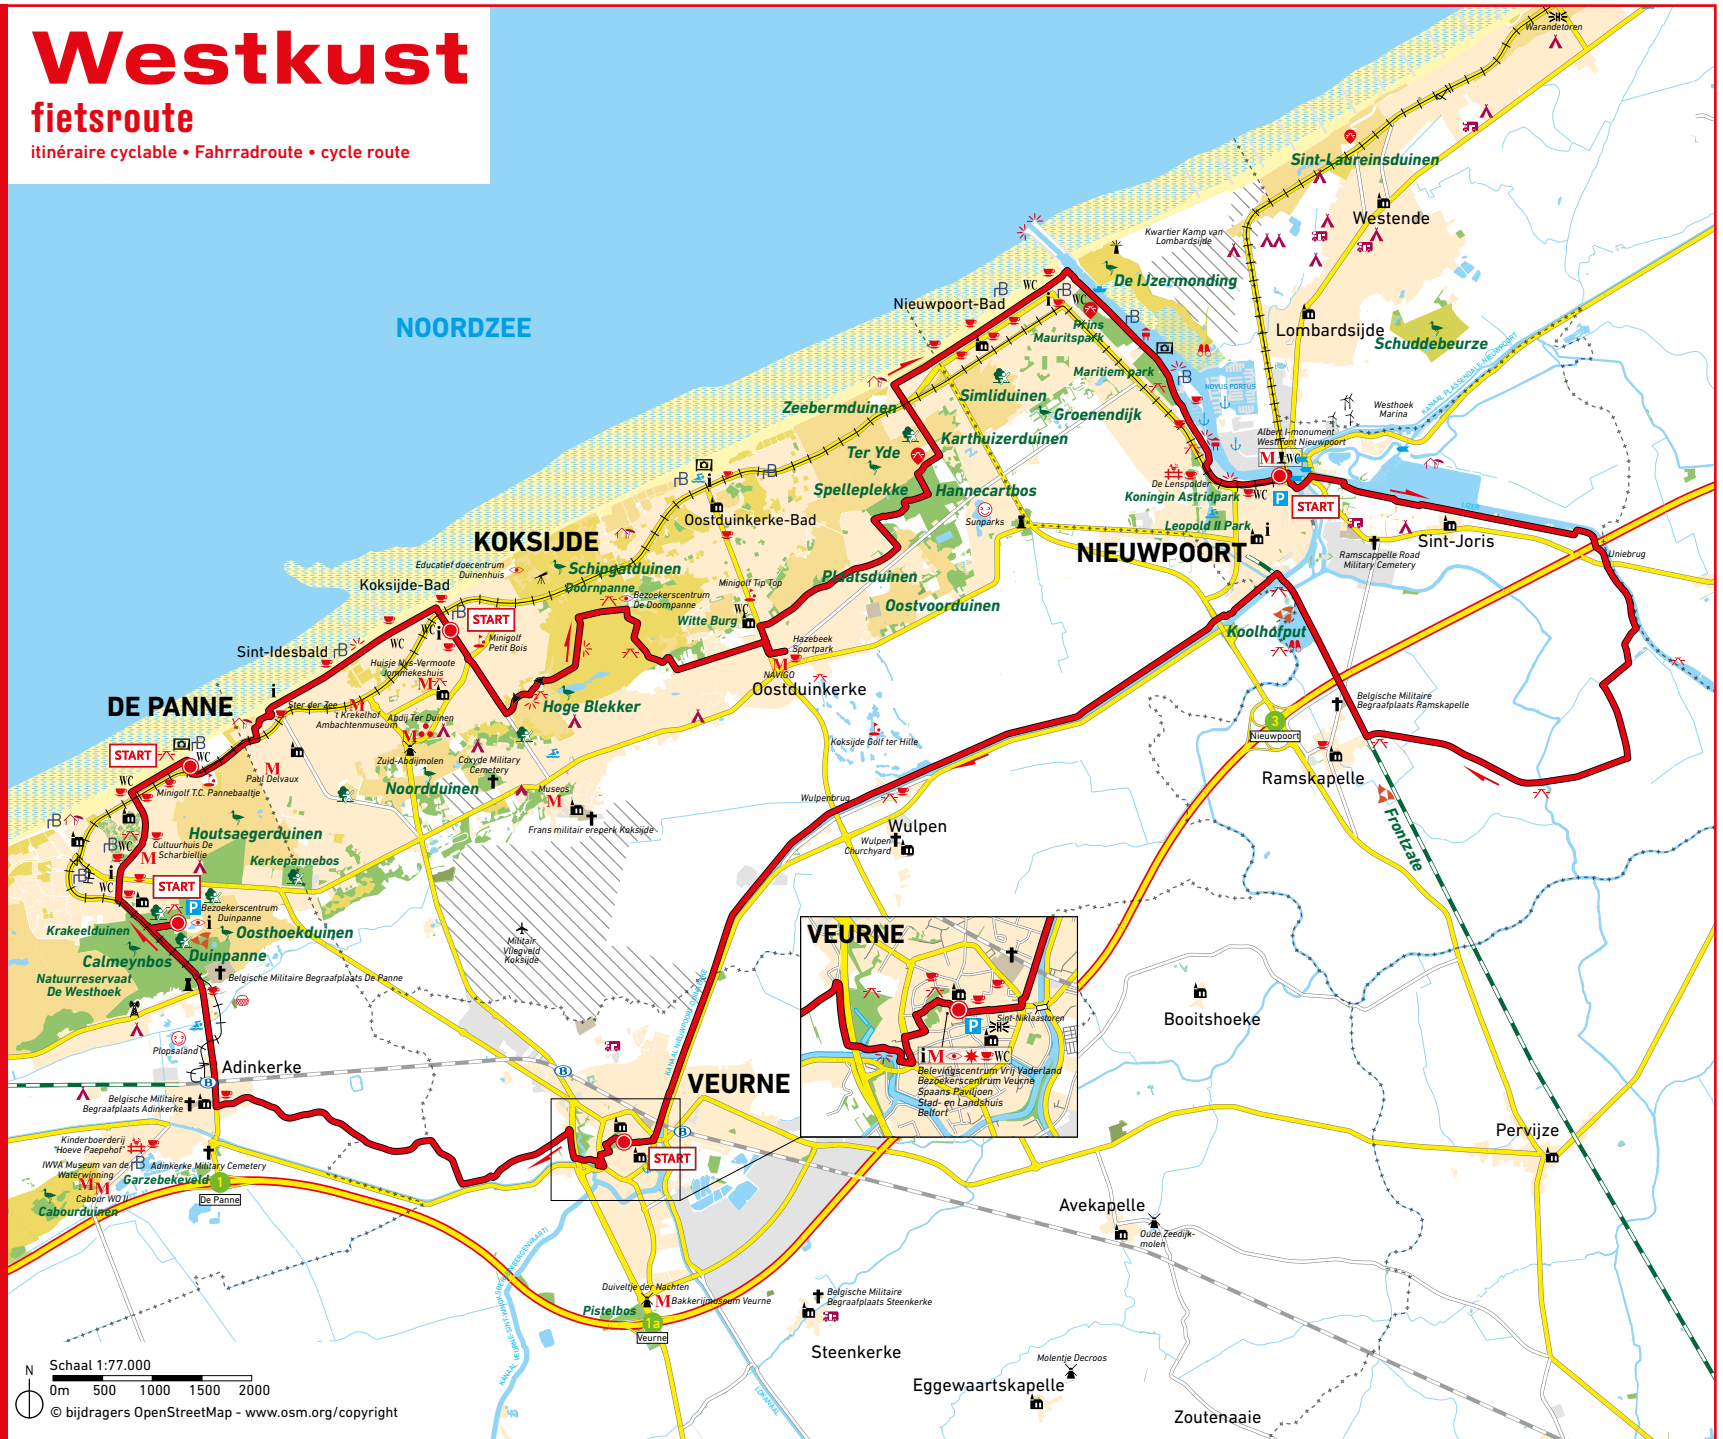

Westkust

fietsroute

itinéraire cyclable • Fahrradroute • cycle route

- START:**
Parking Canadezenplein,
 Canadezenplein, De Panne
 51.105809, 2.598527
Toerisme Koksijde,
 Zeelaan 303, Koksijde
 51.118836, 2.635268
Vismijn Nieuwpoort,
 Kaai, Nieuwpoort
 51.134247, 2.754232
Visit Veurne,
 Grote Markt 29, Veurne
 51.072662, 2.661767
Bezoekerscentrum Duinpanne,
 Olmendreef 2, 8660 De Panne
 51.091492, 2.597241

Schaal 1:77.000
 0m 500 1000 1500 2000
 © bijdragers OpenStreetMap - www.osm.org/copyright