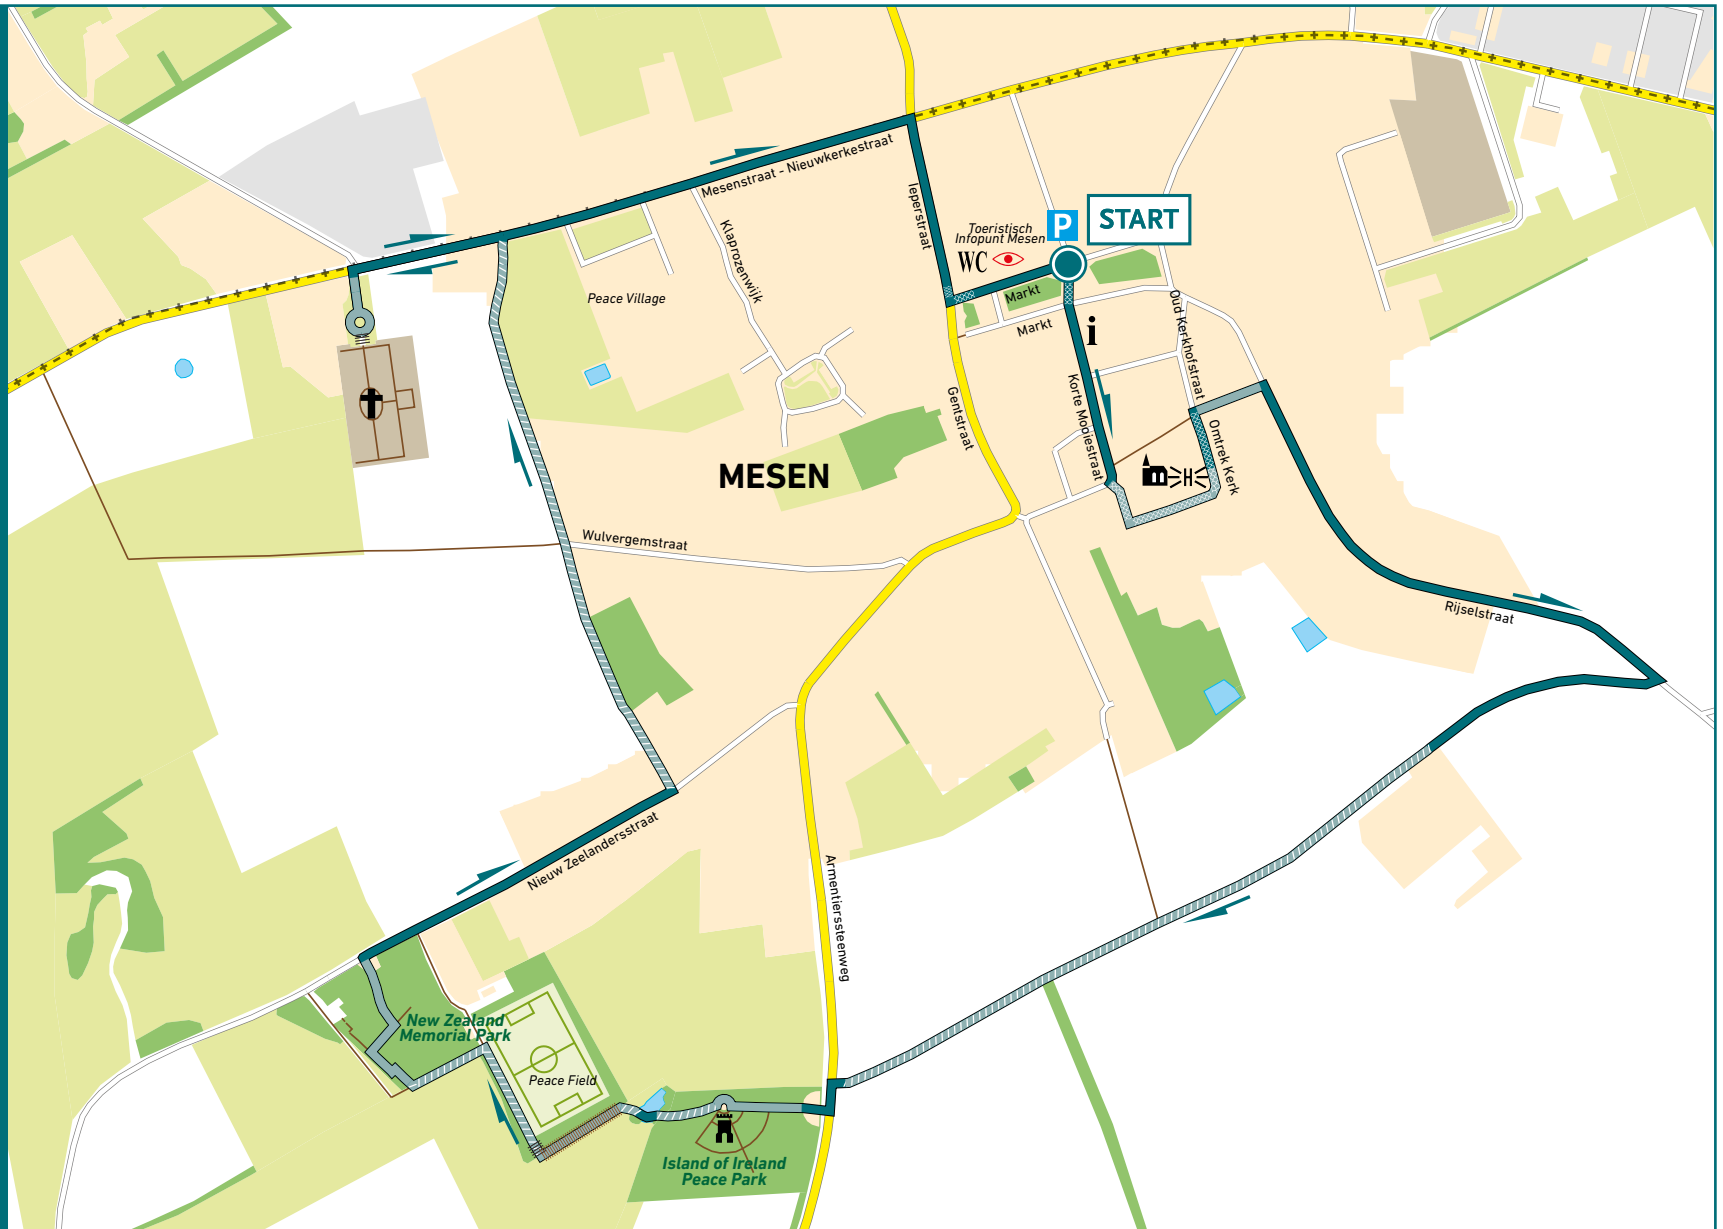

START:
 Toeristisch infopunt Mesen,
 Markt 1, 8957 Mesen
 50.765465, 2.897752

Mesen

Stadswandelroute

Itinéraire urbain - Stadtrundgang - City walk

LEGENDE / LÉGENDE / LEGENDE / LEGEND

- | | | | |
|--|--|--|--|
| | Verhard traject, Trajet revêtu
Befestigte Strecke, Paved route | | Kasseistrook, Zone pavée
Abschnitt Kopfsteinpflaster, Cobblestone area |
| | Autovrij & verhard traject, Trajet revêtu et interdit aux voitures
Autofrei und befestigte Strecke, Traffic-free and paved route | | Autovrije kasseistrook,
Zone pavée et interdit aux voitures
Autofreie Abschnitt mit Kopfsteinpflaster
Traffic-free and cobblestone area |
| | Autovrij & niet verhard traject, Trajet non revêtu et interdit aux voitures
Autofrei und nicht befestigte Strecke, Traffic-free and unpaved route | | |